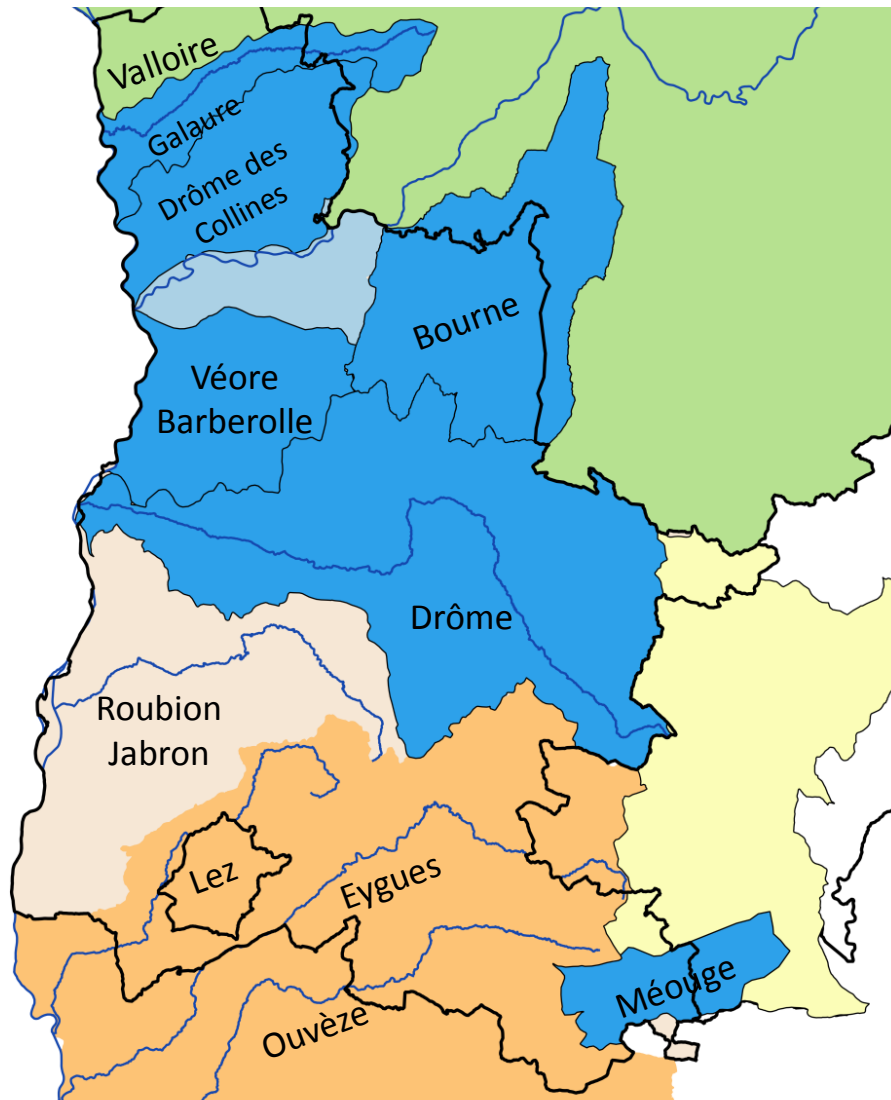

A.D.A.R.I.I.

Association Drômoise des Agriculteurs
en Réseaux d'Irrigation Individuels
145 Av G. Brassens – CS 30418
26504 Bourg-lès-Valence Cedex

Carte des bassins versants et gestion des prélèvements à des fins d'irrigation agricole

-  OUGC portés par le SYGRED
-  Procédure mandataire gérée par la Chambre d'Agriculture de la Drôme
-  OUGC géré par la Chambre d'Agriculture de l'Isère
-  OUGC qui devrait être géré par la Chambre d'Agriculture du Vaucluse